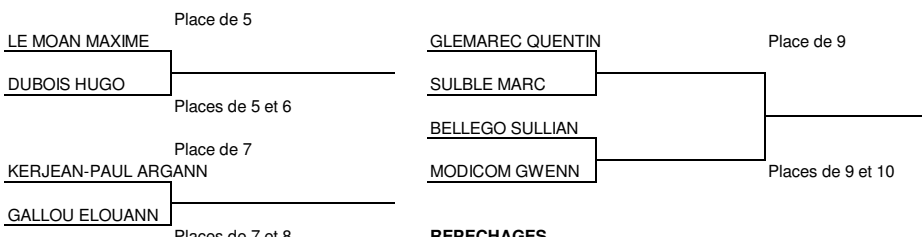

REPECHAGES

Lieu: PLOERMEL Date: 16/11/14

Début des combats 13h 48
 Fin des combats 16h 48

Quota:

RESPONSABLE DE TABLE:

FINALE

PAUSE LUCAS

PINAUD ARISTIDE

-60Kg
Tab2

PINAUD ARISTIDE
001/000.AD

PINAUD ARISTIDE
010/000

CLASSEMENT	
1: PAUSE LUCAS	PASSIONJUDO
2: PINAUD ARISTIDE	D. P. LORIE
3: ESNAUD TRISTAN	J.C DE MALE
3: LEROY AXEL	CPB RENNES
5: LE MOAN MAXIME	D CORNOUAIL
5: DUBOIS HUGO	PASSIONJUDO
7: KERJEAN-PAUL ARGANN	D CORNOUAIL
7: GALLOU ELOUANN	ALL SCORFF
:	
:	