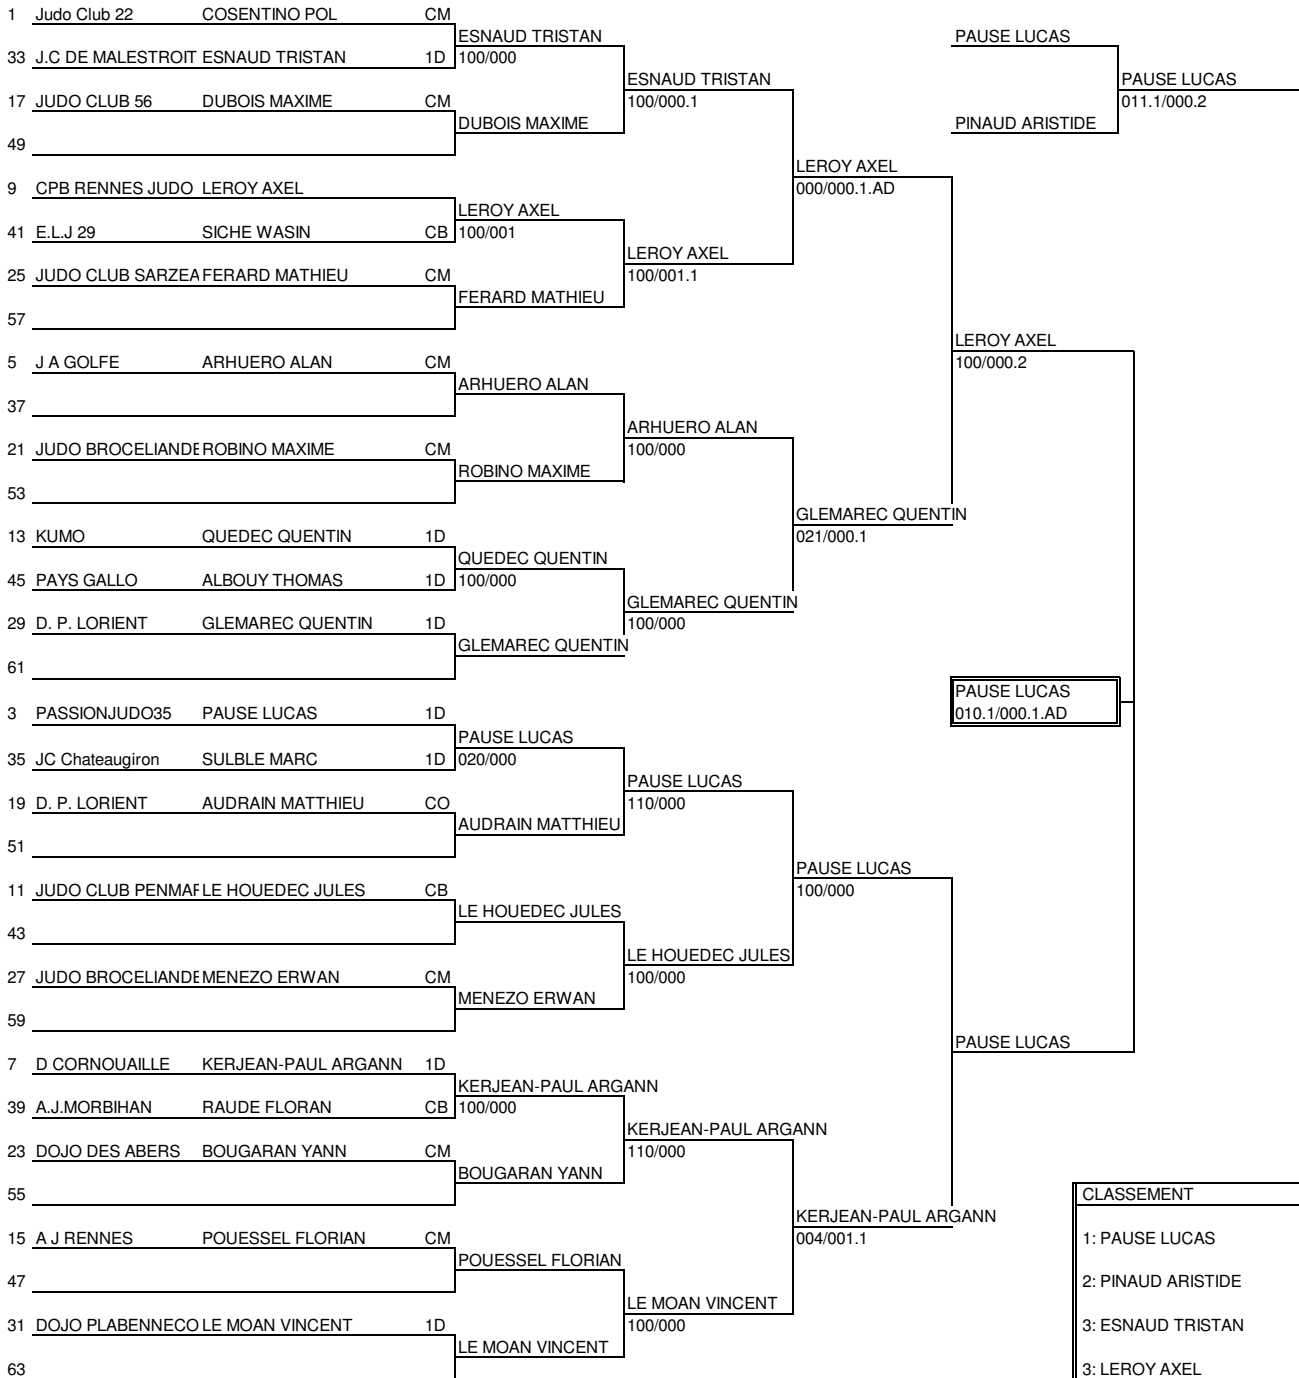

**-60Kg
 Tab1**

Quota:

FINALE

CLASSEMENT	
1: PAUSE LUCAS	PASSIONJUDO
2: PINAUD ARISTIDE	D. P. LORIE
3: ESNAUD TRISTAN	J.C DE MALE
3: LEROY AXEL	CPB RENNES
5: LE MOAN MAXIME	D CORNOUAIL
5: DUBOIS HUGO	PASSIONJUDO
7: KERJEAN-PAUL ARGANN	D CORNOUAIL
7: GALLOU ELOUANN	ALL SCORFF
:	
:	

REPECHAGES

Lieu: PLOERMEL Date: 16/11/14

Début des combats 13h 48
 Fin des combats 16h 48

Quota:

RESPONSABLE DE TABLE:

FINALE

PAUSE LUCAS

PINAUD ARISTIDE