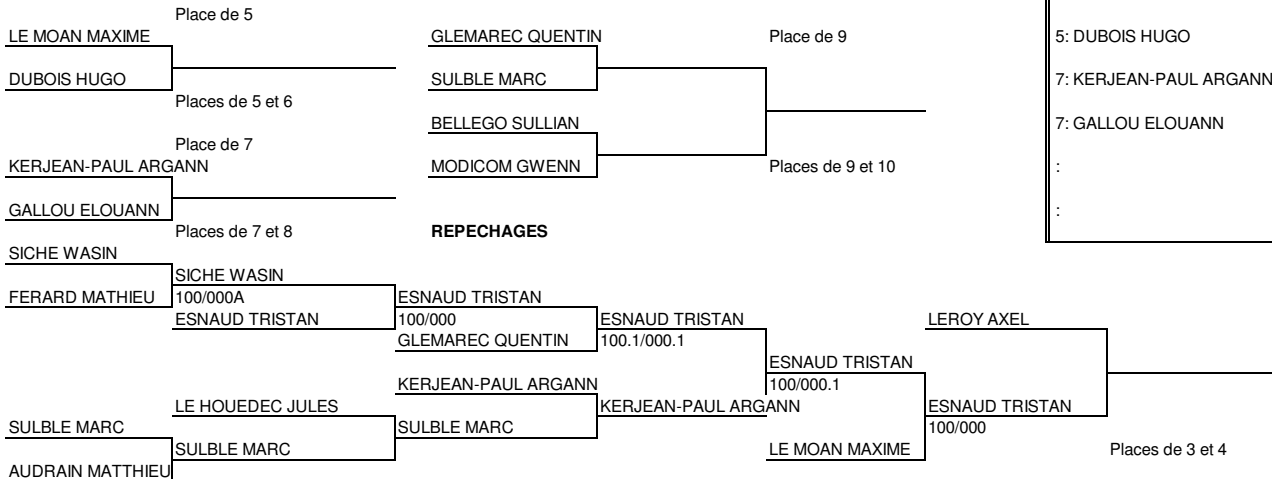

**-60Kg
 Tab1**

Quota:

FINALE

CLASSEMENT	
1: PAUSE LUCAS	PASSIONJUDO
2: PINAUD ARISTIDE	D. P. LORIE
3: ESNAUD TRISTAN	J.C DE MALE
3: LEROY AXEL	CPB RENNES
5: LE MOAN MAXIME	D CORNOUAIL
5: DUBOIS HUGO	PASSIONJUDO
7: KERJEAN-PAUL ARGANN	D CORNOUAIL
7: GALLOU ELOUANN	ALL SCORFF
:	
:	

REPECHAGES

Lieu: PLOERMEL Date: 16/11/14

Début des combats 13h 48
 Fin des combats 16h 48

Quota:

RESPONSABLE DE TABLE:

FINALE

PAUSE LUCAS

PINAUD ARISTIDE