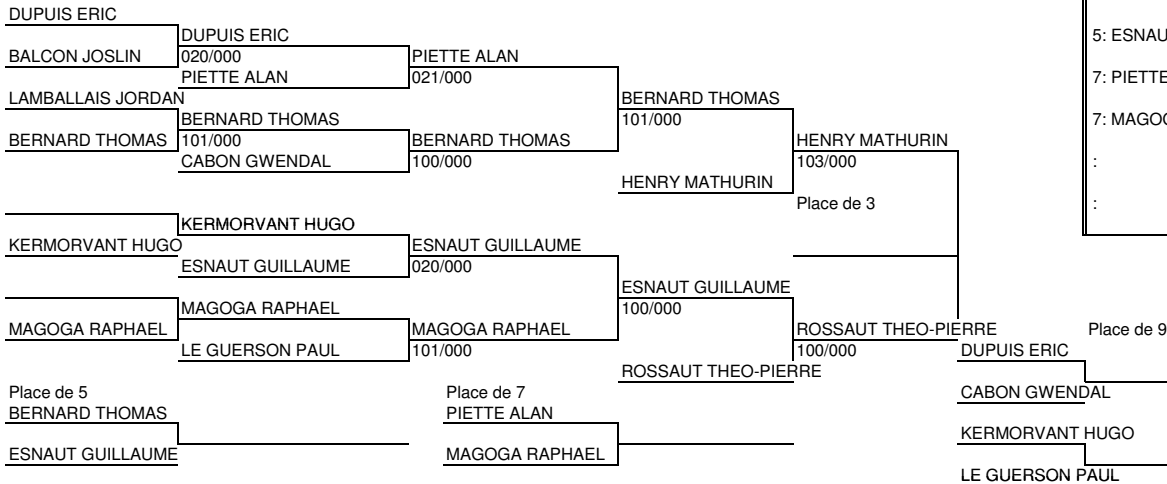

Quota:

-81Kg

CLASSEMENT	
1:	BLANCHARD YANN CPB RENNES JU
2:	DUGUE BRIAG PASSIONJUDO3
3:	HENRY MATHURIN DOJO SANSHIR
3:	ROSSAUT THEO-PIERRE DOJO SANSHIR
5:	BERNARD THOMAS DOJO BELON A'
5:	ESNAUT GUILLAUME DOJO PAYS MA
7:	PIETTE ALAN DOJO BELON A'
7:	MAGOGA RAPHAEL A J RENNES
:	
:	

REPECHAGES

JDO

'5

O

O

VEN

LOUIN

VEN