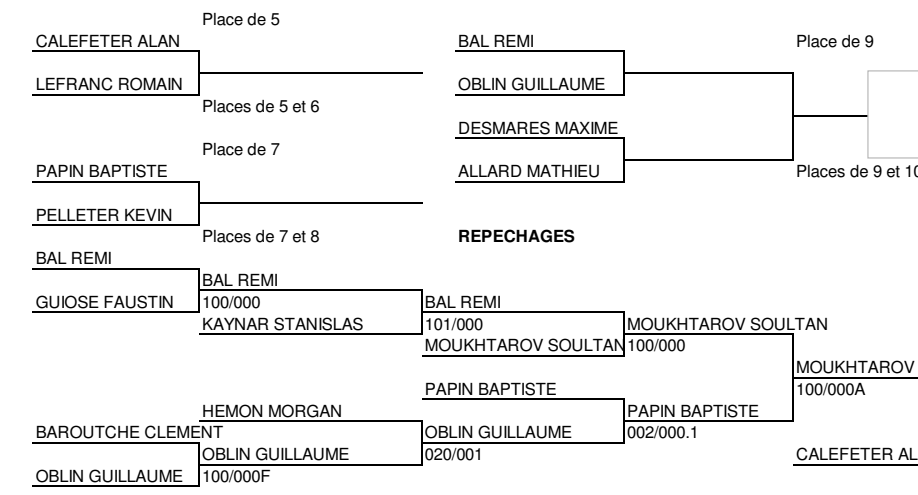

**CONRATH PIERRE
020/000**

CLASSEMENT	
1: LE TOUZE FABIEN	D CORNOUAIL
2: CONRATH PIERRE	JUDO CLUB 5
3: MOUKHTAROV SOULTAN A.L.ST BRIE	
3: NATSAEV MONSOUR	PASSIONJUDO
5: CALEFETER ALAN	KUMO
5: LEFRANC ROMAIN	PASSIONJUDO
7: PAPIN BAPTISTE	KUMO
7: PELLETER KEVIN	DOJO BELON
:	
:	

**-66Kg
Tab2**