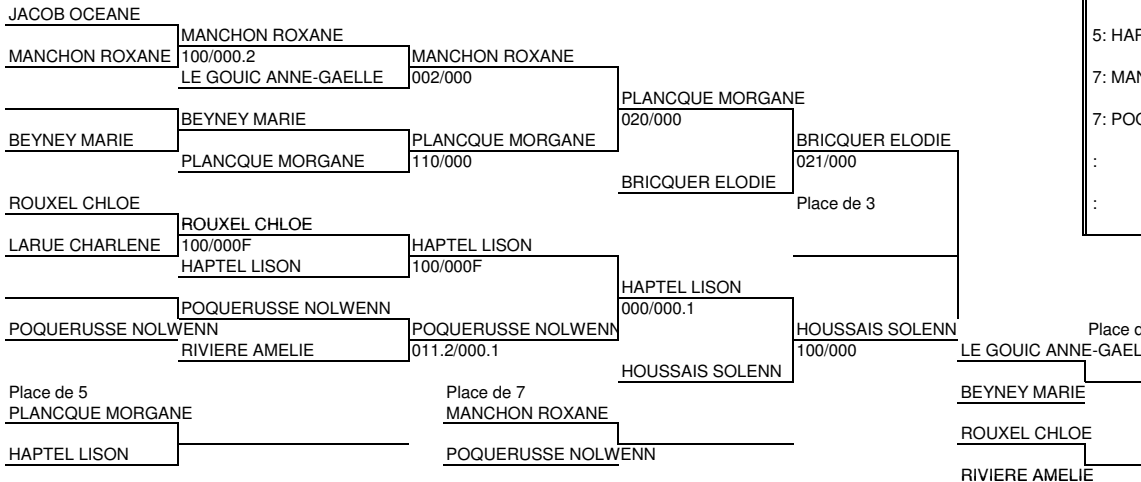

-57Kg

REPECHAGES

CLASSEMENT	
1: LAURENT CAMILLE	E.L.J 29
2: LIZE CAROLINE	A J RENNES
3: BRICQUER ELODIE	CPB RENNES JU
3: HOUSSAIS SOLENN	DOJO DES ABEI
5: PLANCQUE MORGANE	BR JUDO ST MA
5: HAPTEL LISON	JUDO CLUB LO
7: MANCHON ROXANE	D. P. LORIENT
7: POQUERUSSE NOLWENN	KAWATOKAN
:	
:	