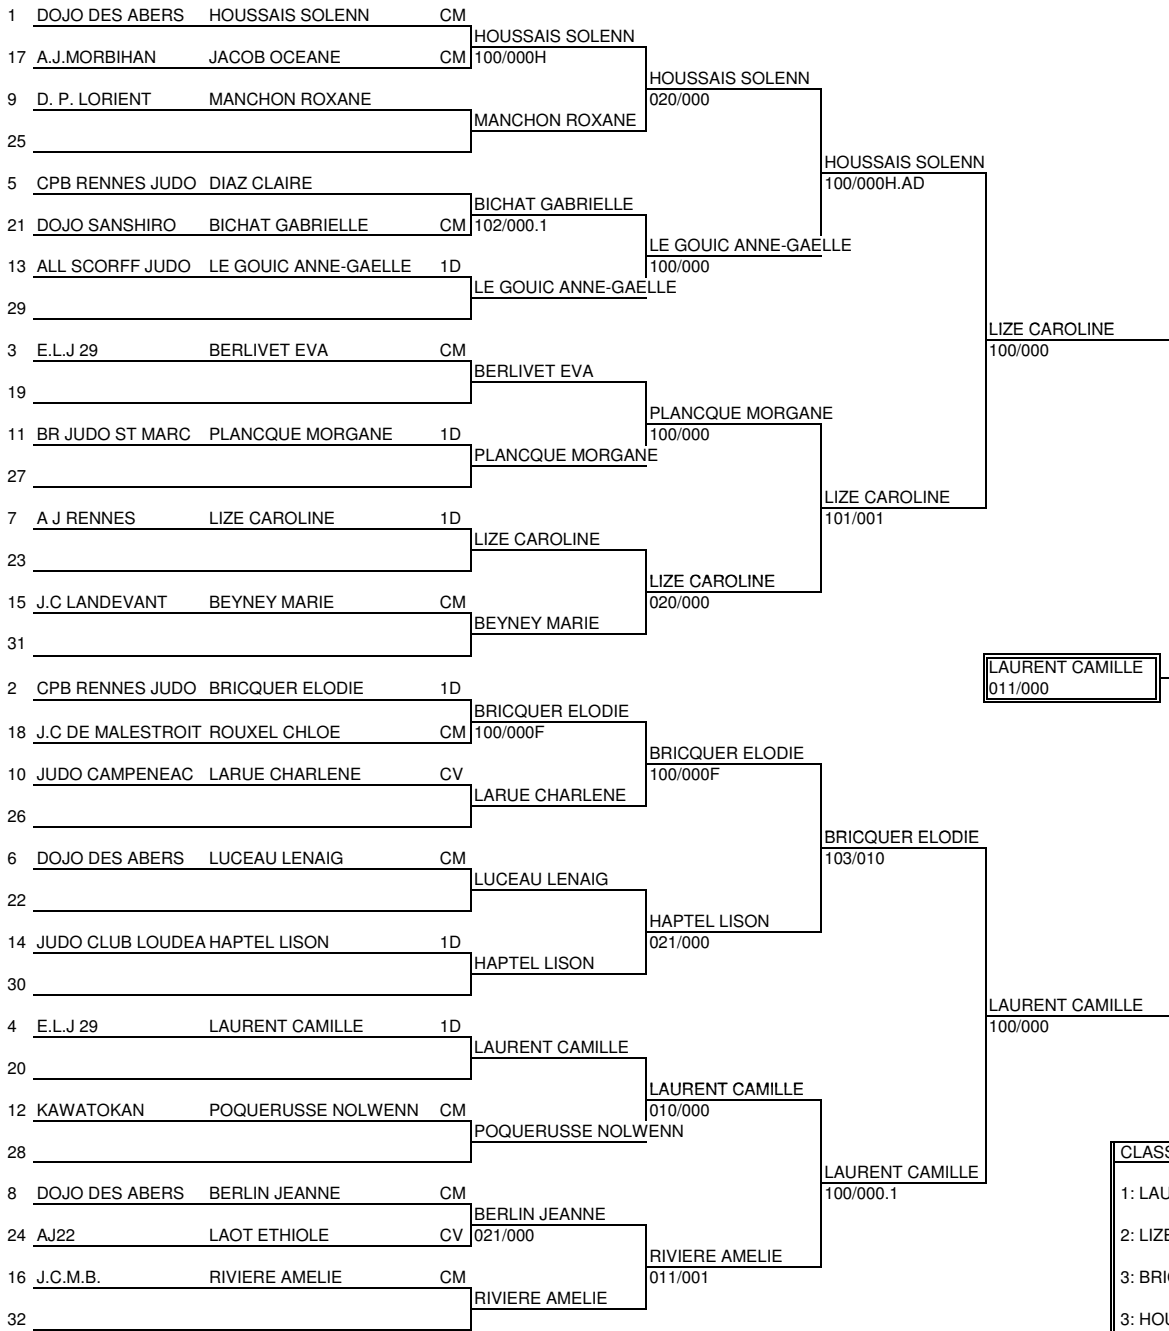

-57Kg

REPECHAGES

CLASSEMENT	
1: LAURENT CAMILLE	E.L.J 29
2: LIZE CAROLINE	A J RENNES
3: BRICQUER ELODIE	CPB RENNES JU
3: HOUSSAIS SOLENN	DOJO DES ABEI
5: PLANCQUE MORGANE	BR JUDO ST MA
5: HAPTEL LISON	JUDO CLUB LO
7: MANCHON ROXANE	D. P. LORIENT
7: POQUERUSSE NOLWENN	KAWATOKAN
:	
:	