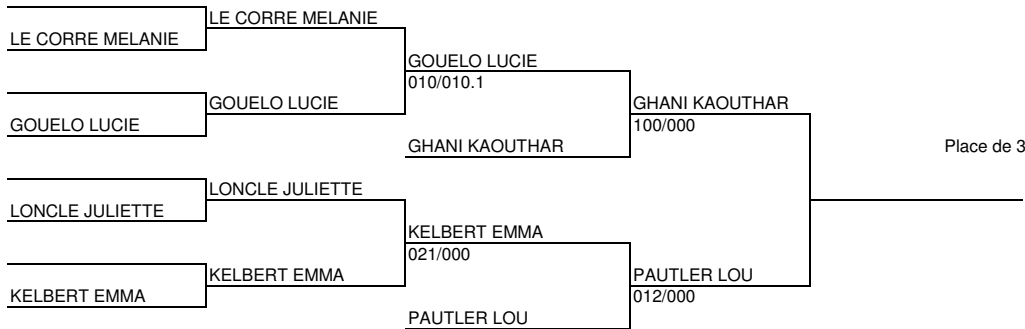

COMMISSION SPORTIVE de BRETAGNE

Nature de la compétition: TOURNOI CADETTES de PLOERMEL

Lieu: PLOERMEL Date: 16/11/14

Nombre de clubs: 7

Nombre de combattants: 8

Début des combats 11h 29

Fin des combats 12h 38

RESPONSABLE DE TABLE:

Quota:

**-48Kg**

**REPECHAGES**

Place de 5

Place de 7

Place de 9

**CLASSEMENT**