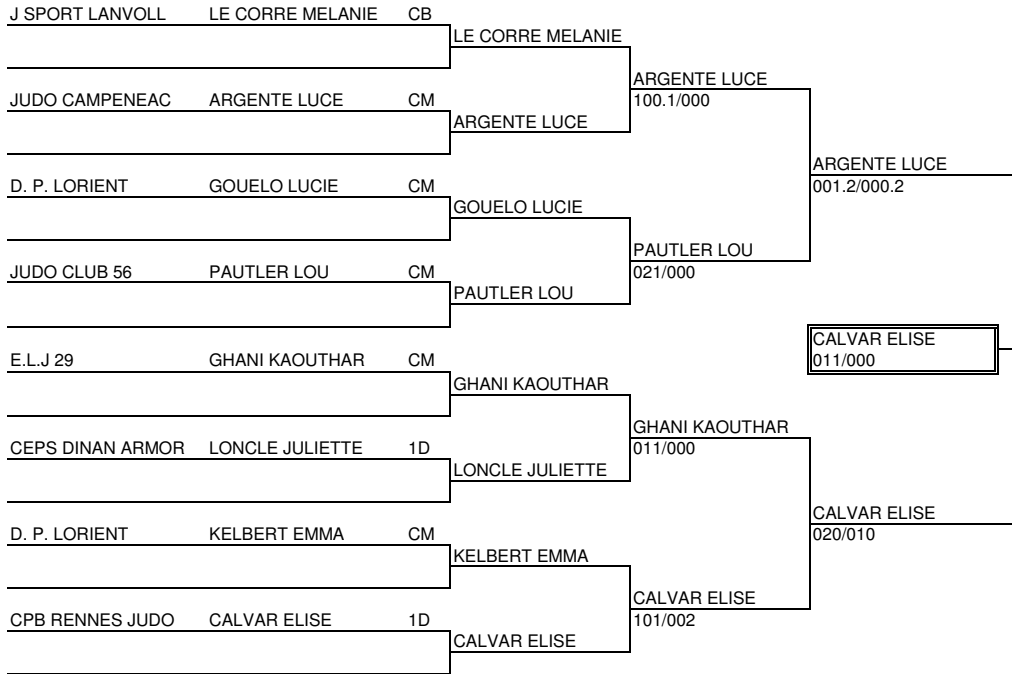

COMMISSION SPORTIVE de BRETAGNE

Nature de la compétition: TOURNOI CADETTES de PLOERMEL

Lieu: PLOERMEL Date: 16/11/14

Nombre de clubs: 7

Nombre de combattants: 8

Début des combats 11h 29

Fin des combats 12h 38

RESPONSABLE DE TABLE:

Quota:

**-48Kg**

**REPECHAGES**

Place de 5

Place de 7

Place de 9

**CLASSEMENT**