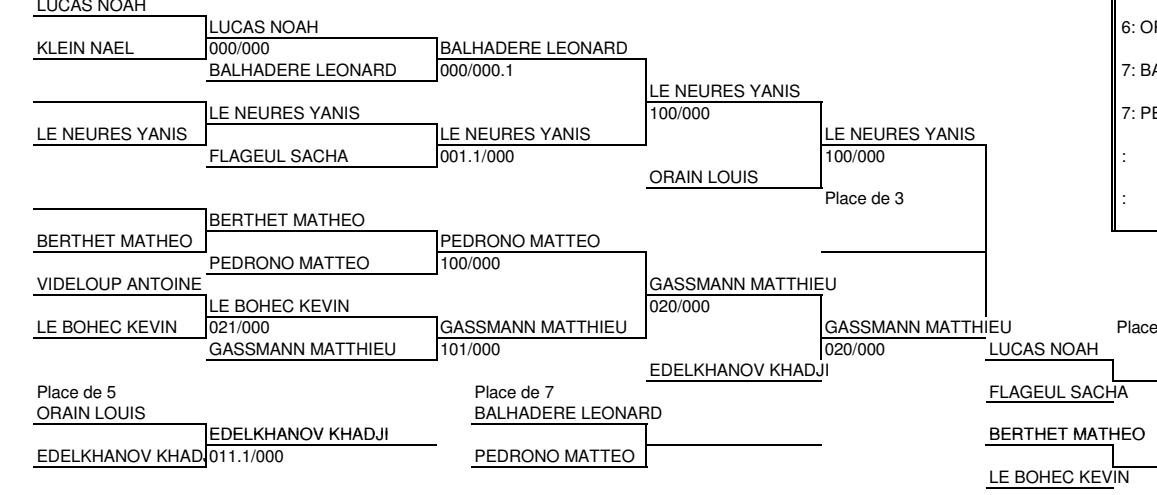

CLASSEMENT	
1: PINAREL MATHEO	D. P. LORIENT
2: BARRAS ROMAIN	D. P. LORIENT
3: LE NEURES YANIS	D. P. LORIENT
3: GASSMANN MATTHIEU	JUDO CLUB 56
5: EDELKHANOV KHADJI	A FREBAULT LC
6: ORAIN LOUIS	SHUGYOSHA JU
7: BALHADERE LEONARD	PLL Lorient
7: PEDRONO MATTEO	JUDO CLUB 56
:	:
:	:

REPECHAGES

ORIENT JUDO

JDO