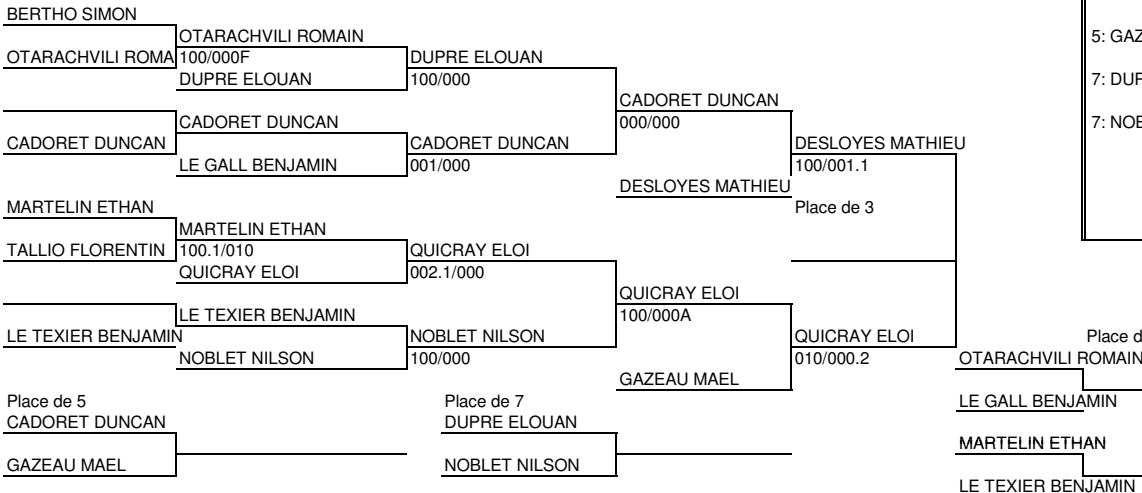

-34Kg

LEROY NOE
100/000

CLASSEMENT	
1: LEROY NOE	D. P. LORIENT
2: LE MERCIER NICOLAS	JUDO BROCELIANDE
3: DESLOYES MATHIEU	D. P. LORIENT
3: QUICRAY ELOI	FLLANESTER JUDO
5: CADORET DUNCAN	JUDO BROCELIANDE
5: GAZEAU MAEL	JUDO CLUB 56
7: DUPRE ELOUAN	A.J.MORBIHAN
7: NOBLET NILSON	D. P. LORIENT

REPECHAGES

Place de 3

Place de 9

Place de 5

Place de 7

ANDE

JDO

ANDE