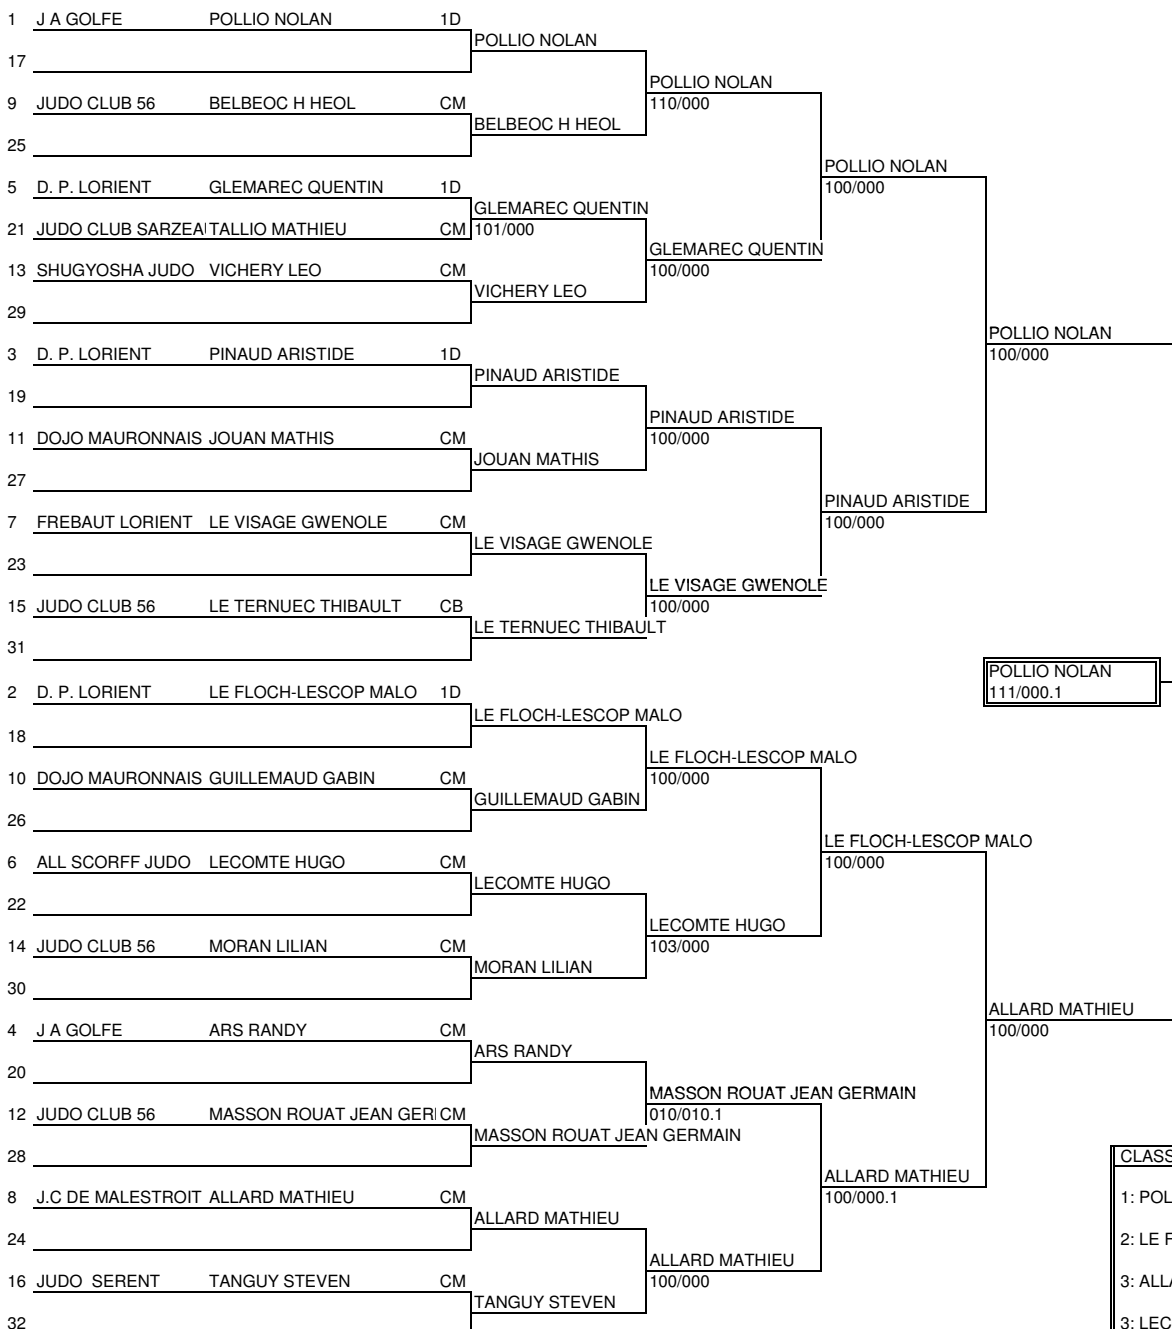

RESPONSABLE DE TABLE:

Quota:

**-60Kg**

POLLIO NOLAN  
111/000.1

CLASSEMENT	
1: POLLIO NOLAN	J A GOLFE
2: LE FLOCH-LESCOP MALO	D. P. LORIENT
3: ALLARD MATHIEU	J.C DE MALESTROIT
3: LECOMTE HUGO	ALL SCORFF JUDO
5: GLEMAREC QUENTIN	D. P. LORIENT
5: PINAUD ARISTIDE	D. P. LORIENT
7: LE VISAGE GWENOLE	FREBAUT LORIENT
7: MASSON ROUAT JEAN GERMAIN	JUDO CLUB 56

**REPECHAGES**

ROIT

DO

ENT