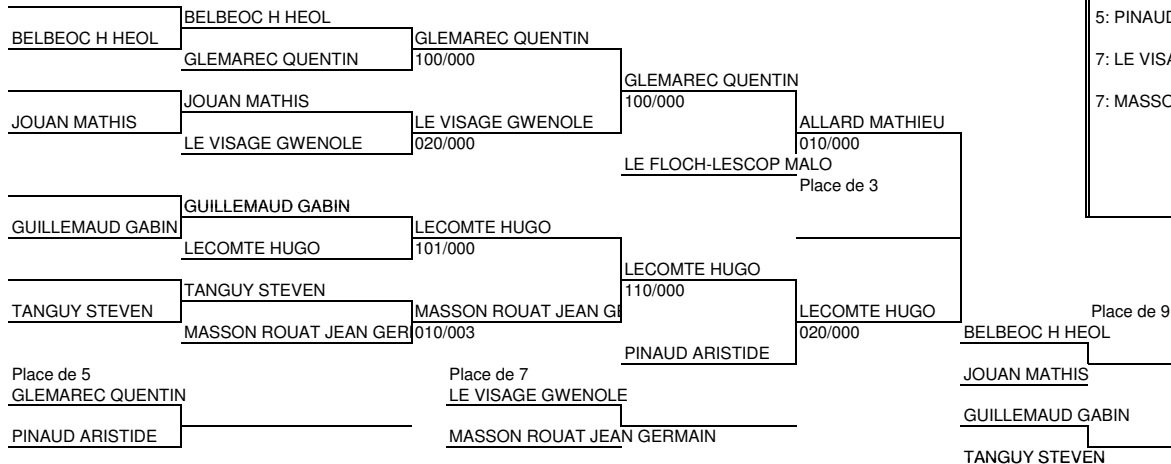

RESPONSABLE DE TABLE:

Quota:

**-60Kg**

POLLIO NOLAN  
111/000.1

CLASSEMENT	
1: POLLIO NOLAN	J A GOLFE
2: LE FLOCH-LESCOP MALO	D. P. LORIENT
3: ALLARD MATHIEU	J.C DE MALESTROIT
3: LECOMTE HUGO	ALL SCORFF JUDO
5: GLEMAREC QUENTIN	D. P. LORIENT
5: PINAUD ARISTIDE	D. P. LORIENT
7: LE VISAGE GWENOLE	FREBAUT LORIENT
7: MASSON ROUAT JEAN GERMAIN	JUDO CLUB 56

**REPECHAGES**

ROIT

DO

ENT