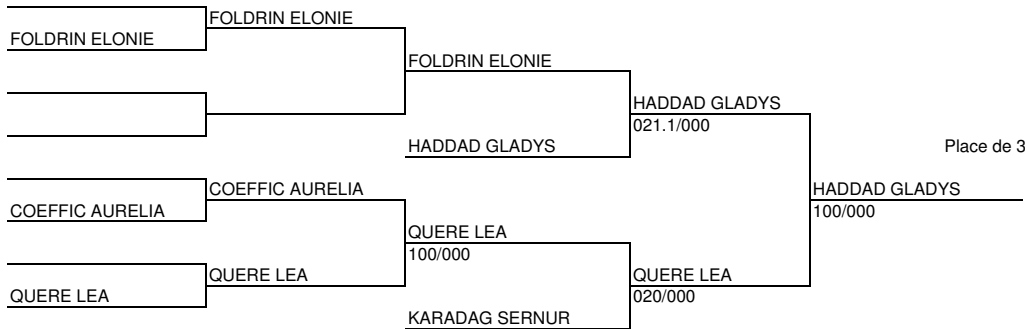

COMMISSION SPORTIVE du MORBIHAN

Nature de la compétition: CHAMPIONNAT du MORBINHAN INDIVIDUEL SENIORS FEMININES 1ère DIVISION
 Lieu: PLOERMEL Date: 17/11/13 Nombre de clubs: 5 Nombre de combattants: 7
 Début des combats 10h 16
 Fin des combats 11h 12

RESPONSABLE DE TABLE:

Quota:

-52Kg

REPECHAGES

CLASSEMENT	
1:	JARDEL GUENOLA A.J.MORBIHAN
2:	LE CAM ALYSON D. P. LORIENT
3:	HADDAD GLADYS ALL SCORFF JUDO
4:	QUERE LEA JUDO CLUB 56
5:	FOLDRIN ELONIE LORIENT-ARMORIC
6:	KARADAG SERNUR JUDO CLUB 56
7:	COEFFIC AURELIA JUDO CLUB 56
:	
:	