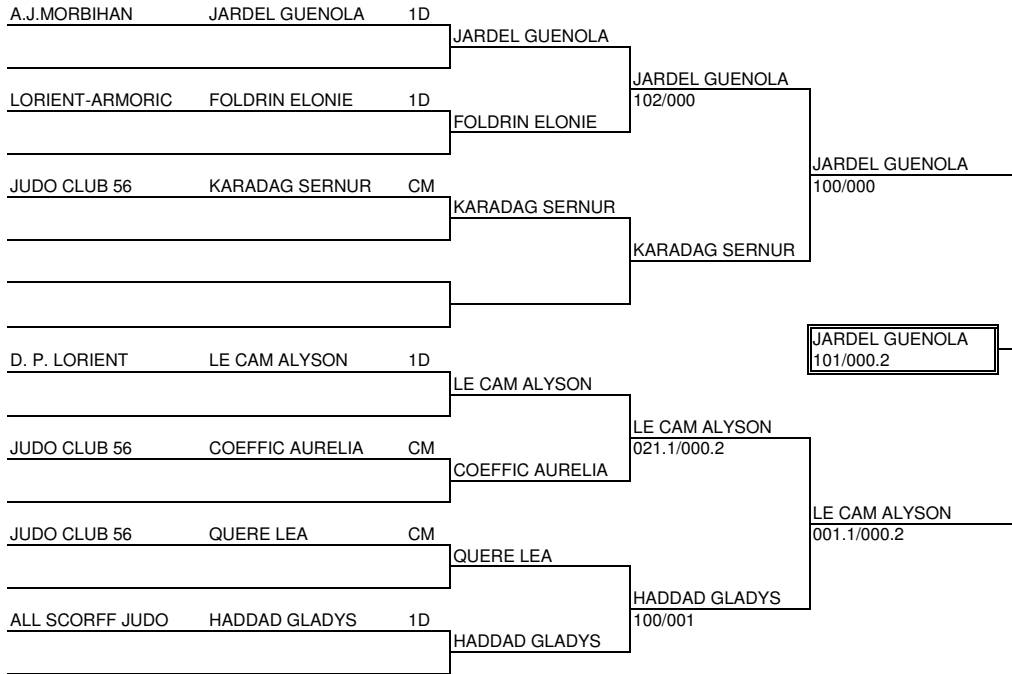

COMMISSION SPORTIVE du MORBIHAN

Nature de la compétition: CHAMPIONNAT du MORBINHAN INDIVIDUEL SENIORS FEMININES 1ère DIVISION
 Lieu: PLOERMEL Date: 17/11/13 Nombre de clubs: 5 Nombre de combattants: 7
 Début des combats 10h 16
 Fin des combats 11h 12

RESPONSABLE DE TABLE:

Quota:

-52Kg

REPECHAGES

CLASSEMENT	
1:	JARDEL GUENOLA A.J.MORBIHAN
2:	LE CAM ALYSON D. P. LORIENT
3:	HADDAD GLADYS ALL SCORFF JUDO
4:	QUERE LEA JUDO CLUB 56
5:	FOLDRIN ELONIE LORIENT-ARMORIC
6:	KARADAG SERNUR JUDO CLUB 56
7:	COEFFIC AURELIA JUDO CLUB 56
:	
:	