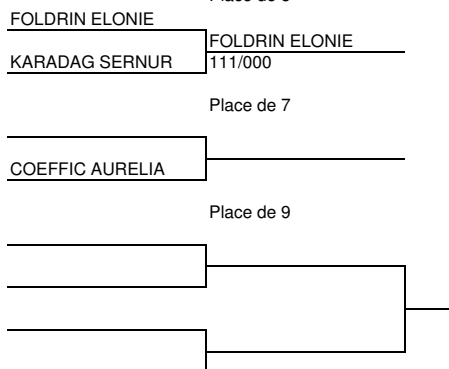

COMMISSION SPORTIVE du MORBIHAN

Nature de la compétition: CHAMPIONNAT du MORBINHAN INDIVIDUEL SENIORS FEMININES 1ère DIVISION
 Lieu: PLOERMEL Date: 17/11/13 Nombre de clubs: 5 Nombre de combattants: 7
 Début des combats 10h 16
 Fin des combats 11h 12

RESPONSABLE DE TABLE:

Quota:

-52Kg

REPECHAGES

CLASSEMENT	
1:	JARDEL GUENOLA A.J.MORBIHAN
2:	LE CAM ALYSON D. P. LORIENT
3:	HADDAD GLADYS ALL SCORFF JUDO
4:	QUERE LEA JUDO CLUB 56
5:	FOLDRIN ELONIE LORIENT-ARMORIC
6:	KARADAG SERNUR JUDO CLUB 56
7:	COEFFIC AURELIA JUDO CLUB 56
:	
:	