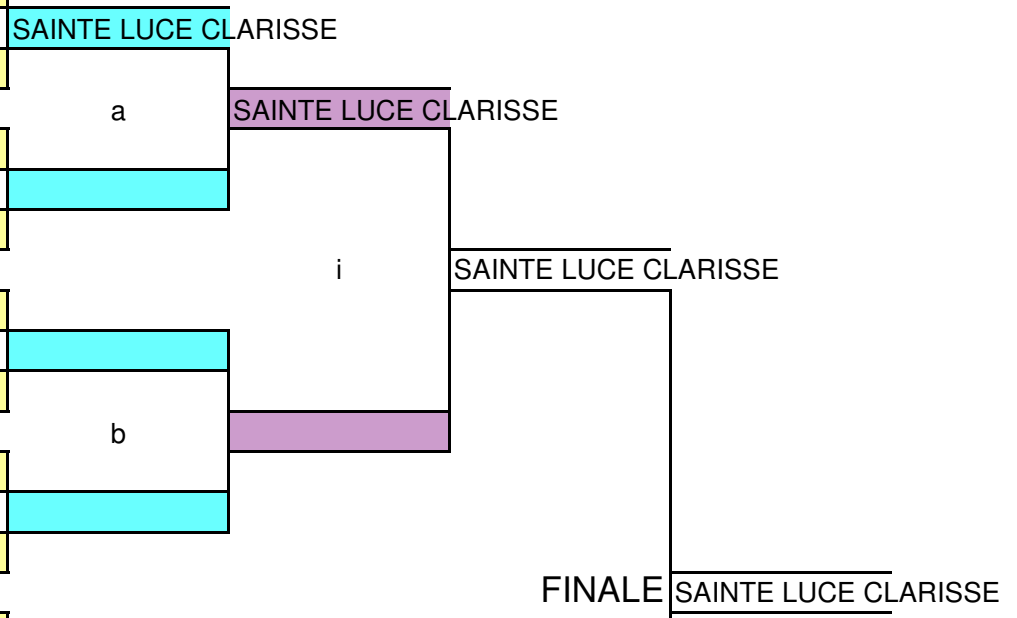

8° TOUR 6° TOUR **tableau des repêchés** <<===== =====>> **tableau des vainqueurs** 3° TOUR 5° TOUR 7° TOUR

	NOM prénom	LIGUE	CLUB	Gr
1	SAINTE LUCE CLARISSE		JUDO CLUB 56	CB
9				
5				
13				
3				
11				
7				
15				
2				
10				
6				
14				
4				
12				
8				
16				

RESULTATS

NOM PRENOM	CLUB
1: SAINTE LUCE CLARISSE	JUDO CLUB 56

Place de 5

Place de 7