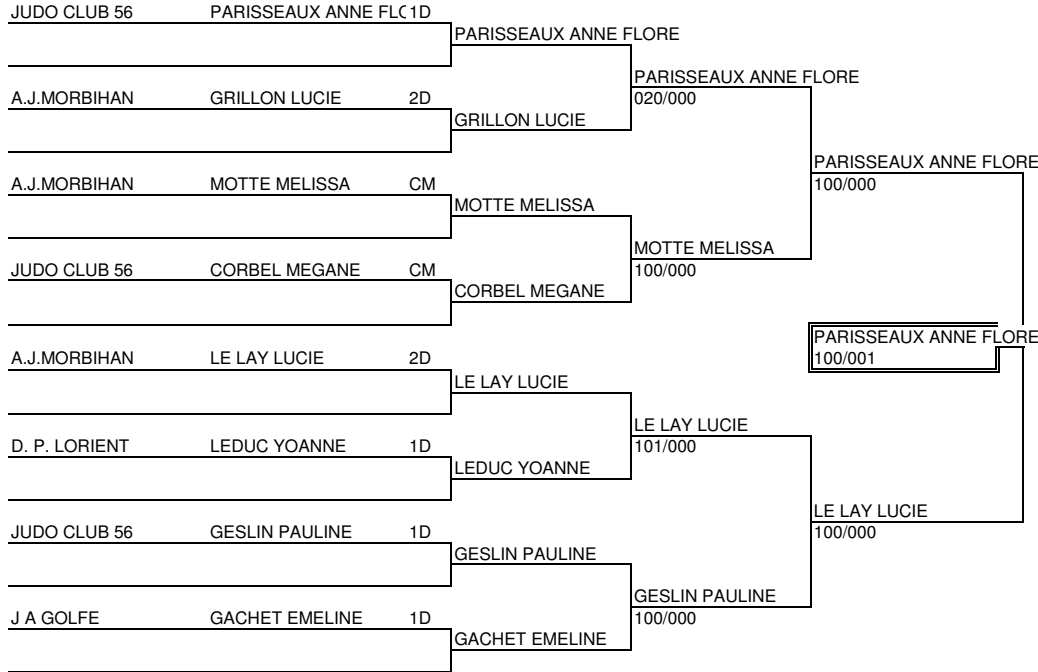

COMMISSION SPORTIVE du MORBIHAN

Nature de la compétition: CHAMPIONNAT du MORBIHAN INDIVIDUEL SENIORS FEMININS D1

Lieu: BAUD Date: 03/02/13

Nombre de clubs: 4

Nombre de combattants: 8

Début des combats 11h 58

Fin des combats 15h 37

RESPONSABLE DE TABLE:

Quota: 6

-57Kg

**REPECHAGES**

Place de 5

Place de 7

Place de 9